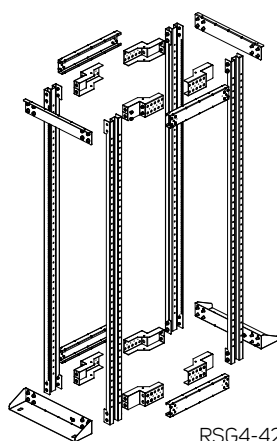

BATIRACKS RSG4

RSG4-42-19/92-LF

ÉCHANTILLON DE COULEUR :

■ RAL 9005

➤ Les batiracks RSG4 charge lourde, à quatre montants garantissent une accessibilité inégalable. Avec une limite de charge équilibré de plus de 1500 kg, ils sont parfaits pour l'installation de serveurs lourds, de baies de stockage, etc.

Code *	H (en U)	Dimensions (mm)		
		H	Larg.	Plage de profondeurs
RSG4-42-19/50-LF	42	2055	550	500-680
RSG4-42-19/74-LF	42	2055	550	710-890
RSG4-42-19/92-LF	42	2055	550	920-1100
RSG4-45-19/50-LF	45	2188	550	500-680
RSG4-45-19/74-LF	45	2188	550	710-890
RSG4-45-19/92-LF	45	2188	550	920-1100
RSG4-47-19/50-LF	47	2277	550	500-680
RSG4-47-19/74-LF	47	2277	550	710-890
RSG4-47-19/92-LF	47	2277	550	920-1100

* Pour une base orientée vers l'intérieur, remplacer L par X dans le code de produit

RSG4-42

VUE DE DESSUS

DESCRIPTION :

Dimensions

- Hauteur : 42, 45, 47U
- Largeur : 550 mm
- Profondeur : 500-680 mm, 710-890 mm, 920-1100 mm (pas de 30 mm)

Base

- Composée de tôle d'acier

- L – orientée vers l'extérieur (X – orientée vers l'intérieur en option)
- Complétée par des trous pour les vis de fixation

Équipement standard

- 2 paires de montants verticaux 19" avec marquage U
- Angles supérieurs
- 2 bases L orientées vers l'extérieur en tôle d'acier