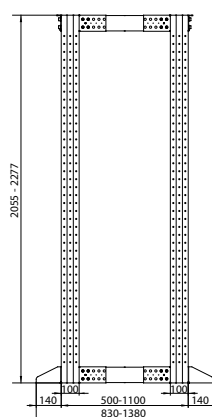

BATIRACKS RSG4

RSG4-42-19/92-LF

ÉCHANTILLON DE COULEUR :

■ RAL 9005

➤ Les batiracks RSG4 charge lourde, à quatre montants garantissent une accessibilité inégalable. Avec une limite de charge équilibré de plus de 1500 kg, ils sont parfaits pour l'installation de serveurs lourds, de baies de stockage, etc.

Code *	H (en U)	Dimensions (mm)		
		H	Larg.	Plage de profondeurs
RSG4-42-19/50-LF	42	2055	550	500-680
RSG4-42-19/74-LF	42	2055	550	710-890
RSG4-42-19/92-LF	42	2055	550	920-1100
RSG4-45-19/50-LF	45	2188	550	500-680
RSG4-45-19/74-LF	45	2188	550	710-890
RSG4-45-19/92-LF	45	2188	550	920-1100
RSG4-47-19/50-LF	47	2277	550	500-680
RSG4-47-19/74-LF	47	2277	550	710-890
RSG4-47-19/92-LF	47	2277	550	920-1100

* Pour une base orientée vers l'intérieur, remplacer L par X dans le code de produit

RSG4-42

VUE DE DESSUS

DESCRIPTION :

Dimensions

- Hauteur : 42, 45, 47U
- Largeur : 550 mm
- Profondeur : 500-680 mm, 710-890 mm, 920-1100 mm (pas de 30 mm)

Base

- Composée de tôle d'acier

- L – orientée vers l'extérieur (X – orientée vers l'intérieur en option)
- Complétée par des trous pour les vis de fixation

Équipement standard

- 2 paires de montants verticaux 19" avec marquage U
- Angles supérieurs
- 2 bases L orientées vers l'extérieur en tôle d'acier