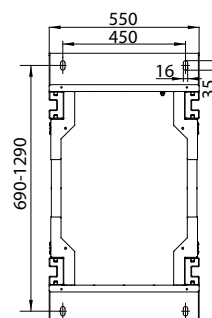

Code *	H (en U)	Dimensions (mm)		
		H	Larg.	Plage de profondeurs
RSG4-42-19/50-LF	42	2055	550	500-680
RSG4-42-19/74-LF	42	2055	550	710-890
RSG4-42-19/92-LF	42	2055	550	920-1100
RSG4-45-19/50-LF	45	2188	550	500-680
RSG4-45-19/74-LF	45	2188	550	710-890
RSG4-45-19/92-LF	45	2188	550	920-1100
RSG4-47-19/50-LF	47	2277	550	500-680
RSG4-47-19/74-LF	47	2277	550	710-890
RSG4-47-19/92-LF	47	2277	550	920-1100

* Pour une base orientée vers l'intérieur, remplacer L par X dans le code de produit

RSG4-42

VUE DE DESSUS

DESCRIPTION :

Dimensions

- Hauteur : 42, 45, 47U
- Largeur : 550 mm
- Profondeur : 500-680 mm, 710-890 mm, 920-1100 mm (pas de 30 mm)

Limite de charge

- 1500 kg (charge équilibrée)

Indice IP

- IP00 (pas de protection)

Construction

- Tôle d'acier de 2,0 mm

Couleur

- RAL 9005 en standard

Base

- Composée de tôle d'acier

- L – orientée vers l'extérieur (X – orientée vers l'intérieur en option)
- Complétée par des trous pour les vis de fixation

Équipement standard

- 2 paires de montants verticaux 19" avec marquage U
- Angles supérieurs
- 2 bases L orientées vers l'extérieur en tôle d'acier