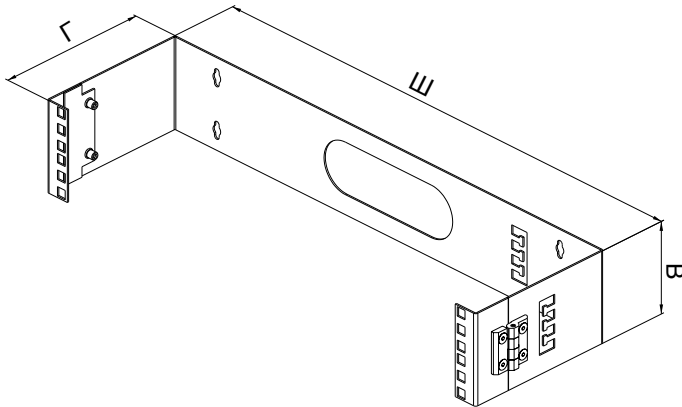

19" НАСТЕННЫЕ ДЕРЖАТЕЛИ

Предназначены для монтажа 19" оборудования на стену.

Описание:

- Высота: 2 и 4U
- Отверстия для крепления к стене на задней стенке
- Держатель имеет дверную петлю, что позволяет получить доступ к задней панели установленного оборудования
- Отверстия для ввода кабеля
- Покрытие: порошковая эмаль. Стандартный цвет: RAL 7035

19" НАСТЕННЫЕ КРОНШТЕЙНЫ			
Код	Высота	Ширина	Глубина, мм
DP-WALL-2U	2U	19"	150
DP-WALL-4U	4U	19"	150

19" ДЕРЖАТЕЛЬ МОНИТОРА

Предназначен для размещения монитора в шкафу.

Описание:

- Для 15" и 17" мониторов
- Оборудован стеклянной дверью с замком
- Устанавливается в шкаф с помощью 2-х боковых кронштейнов
- Монтажный комплект для крепления монитора прилагается
- Номинальная нагрузка 20 кг
- Покрытие: порошковая эмаль. Стандартный цвет: RAL 7035

19" ДЕРЖАТЕЛЬ МОНИТОРА				
Код	Высота	Ширина	Глубина, мм	Тип монитора
DP-MONI-17	9U	19"	500	15" и 17"