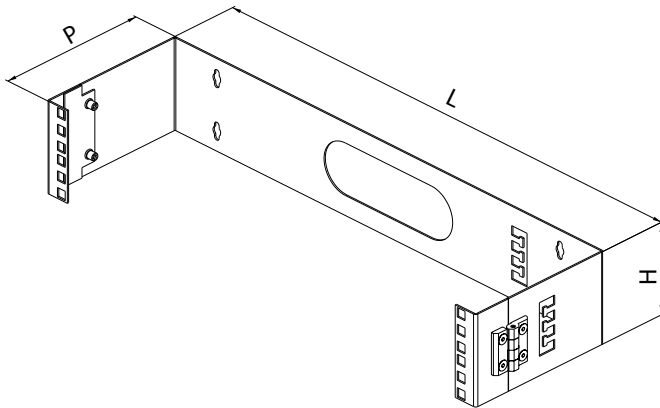

SUPPORT 19" MONTAGE MURAL

Utilisé pour le montage au mur d'équipements 19".

Description:

- Hauteurs disponibles en 2U et 4U
- Trous de fixation sur la partie arrière
- Le support est équipé de charnières afin d'avoir un libre accès aux équipements
- Ouvertures latérales pour passer des câbles
- Revêtement de poudre structurée; teinte RAL 7035 (standard)

SUPPORTS 19" MONTAGE MURAL			
Code	H	L	Profondeur en mm
DP-WALL-2U	2U	19"	150
DP-WALL-4U	4U	19"	150

SUPPORT 19" POUR ECRAN

Utiliser pour monter vos écrans dans des baies 19"

Description:

- Pour écrans 15" et 17"
- Porte en verre, avec serrure
- Deux supports latéraux pour le montage dans la baie
- Kit installation écran inclus
- Charge utile équilibrée max. 20Kg
- Revêtement de poudre structurée; teinte RAL 7035 (standard)

SUPPORT 19" POUR ECRAN				
Code	H	L	Profondeur en mm	Modèle d'écran
DP-MONI-17	9U	19"	500	15" and 17"