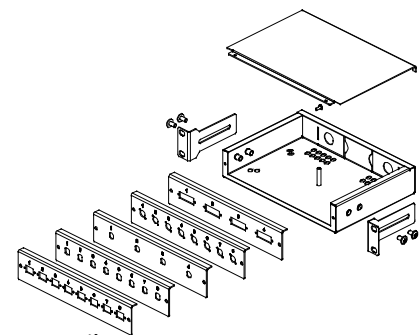

SOHO PATCH-PANELE			
Bestell-Nr.	Breite	Höhe in HE	einsetzbar für
DP-PP-S1U	10"	1	8 Keystone Modulen
DP-MP-S1U	10"	1	12 Panduit Modulen
DP-DSZ-S	10"	2+1/2	8 LSA-PLUS Modulen

SOHO ZUBEHÖR			
Bestell-Nr.	Breite	Höhe in HE	Beschreibung
DP-PT-S200	10"	1	Fachboden, Tiefe 150mm
DP-ZA-S1U	10"	1	Blindpanel
DP-S01-VENT	10"	1	Durchführungspanel
DP-VP-PS01	10"	1	Kabelmanagementplatte mit Kabelführungsbügeln

10" GLASFASER SPLEISSBOX

10" Glasfaser Spleißbox für die Verkabelung mit Glasfasertechnik im SOHO Bereich.

Produktbeschreibung:

- Modulare Frontplatten
- Bis zu 8 Positionen ST, SC oder FC oder 4 Positionen DSC oder FCD
- Höhe: 1HE
- Inklusive 2 PG Kupplungen für Rück-Kabeleinführung
- Blindstopfen für nicht benutzte Einbauplätze
- Einbau in 10" Wandgehäuse mit 2 verschiebbare Halterungen
- Montagekit für Spleißkassette 142x95mm inklusive
- Farbe pulverbeschichtet RAL 9005

10" GLASFASER SPLEISSBOX			
Bestell-Nr.	Breite	Tiefe in mm	Höhe in HE
ORMS-01	10"	160	1

MODULAR FRONTPLATTEN	
Bestell-Nr.	
ORS-08ST	
ORS-08SC	
ORS-04DSC	
ORS-08FC	
ORS-04FCD