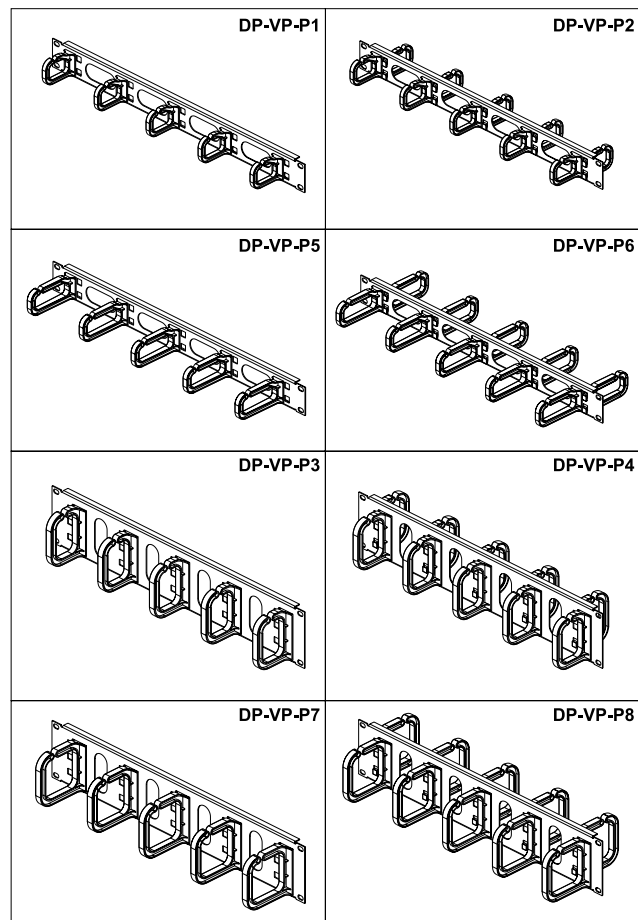

19" Kabelmanagementplatten zur horizontalen Kabelführung im Schrank.

Produktbeschreibung:

- Höhe: 1HE oder 2HE
- Frontseitige oder beidseitige Kabelführung
- 5 Kunststoffbügel pro Seite
- Farbe pulverbeschichtet RAL 9005, Kunststoffbügel - schwarz

KABELMANAGEMENTPLATTEN MIT KUNSTSTOFFBÜGELN				
Bestell-Nr.	Höhe in HE	Typ	Bügel Größe Höhe x Tiefe in mm	Anzahl der Bügel
DP-VP-P1	1	frontseitig	40 x 50	5
DP-VP-P2	1	beidseitig	40 x 50	10
DP-VP-P3	2	frontseitig	80 x 60	5
DP-VP-P4	2	beidseitig	80 x 60	10
DP-VP-P5	1	frontseitig	40 x 80	5
DP-VP-P6	1	beidseitig	40 x 80	10
DP-VP-P7	2	frontseitig	80 x 80	5
DP-VP-P8	2	beidseitig	80 x 80	10