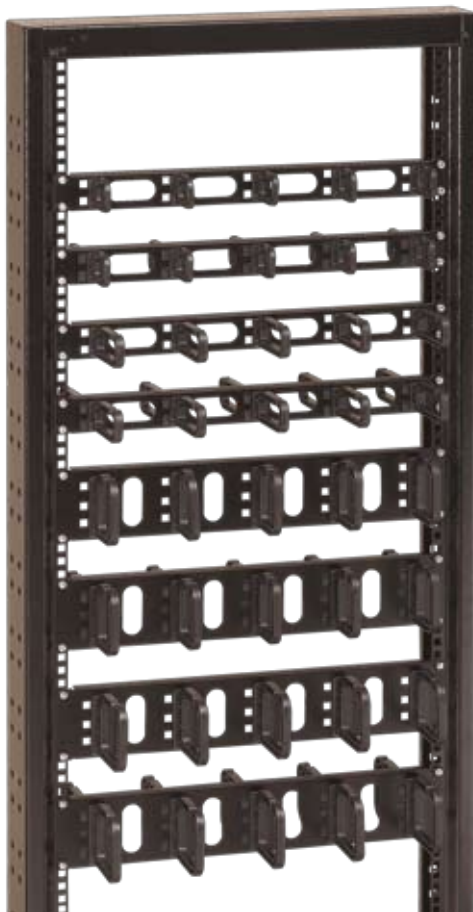

19" Kabelmanagementplatten zur horizontalen Kabelführung im Schrank.

Produktbeschreibung:

- Höhe: 1HE oder 2HE
- Frontseitige oder beidseitige Kabelführung
- 5 Kunststoffbügel pro Seite
- Farbe pulverbeschichtet RAL 9005, Kunststoffbügel - schwarz

KABELMANAGEMENTPLATTEN MIT KUNSTSTOFFBÜGELN				
Bestell-Nr.	Höhe in HE	Typ	Bügel Größe Höhe x Tiefe in mm	Anzahl der Bügel
DP-VP-P1	1	frontseitig	40 x 50	5
DP-VP-P2	1	beidseitig	40 x 50	10
DP-VP-P3	2	frontseitig	80 x 60	5
DP-VP-P4	2	beidseitig	80 x 60	10
DP-VP-P5	1	frontseitig	40 x 80	5
DP-VP-P6	1	beidseitig	40 x 80	10
DP-VP-P7	2	frontseitig	80 x 80	5
DP-VP-P8	2	beidseitig	80 x 80	10