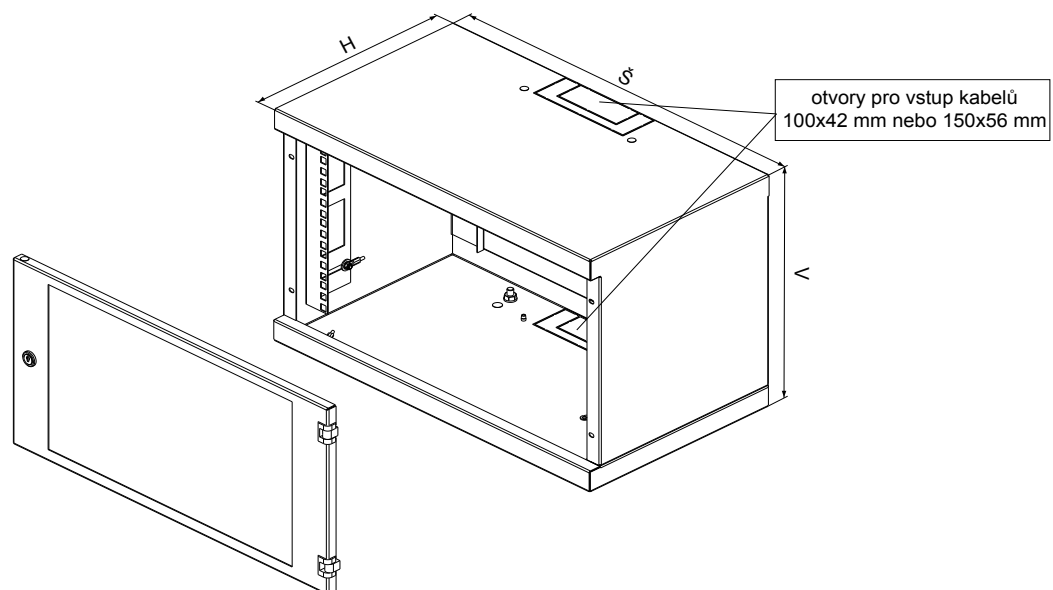

## 19" NÁSTĚNNÉ ROZVADĚČE ŘADY REN

19" nástěnné telekomunikační a datové rozvaděče jsou určeny pro instalaci patch panelů, aktivních prvků atd.

### Popis:

- Tři typy:
  - a) výška 6U; hloubka 300mm
  - b) výška 6, 10, 12 a 15U; hloubka 400mm
  - c) výška 6, 10, 12 a 15U; hloubka 500 mm
- Šířka 530mm
- Povrchová úprava - prášková barva RAL (standard RAL 7035)
- Dveře se zámkem a bezpečnostním sklem (EN 12150-1), volitelně plechové dveře
- Pravé nebo levé otevírání dveří - snadná změna na místě instalace
- Úhel otevírání dveří 180°
- Horní a spodní předperforované vstupy kabelů, rozměr 100x42mm nebo 150x56mm »
- Otvory lze zakrýt posuvnou záslepkou DP-DB-200x68 (není součástí dodávky)
- Variabilní světlost vstupu v závislosti na počtu vstupujících kabelů do rozvaděče
- Otvory pro vstup kabelů posunuty až k zadní hraně pro přímý vstup kabelů podél stěny
- Bez zadního panelu
- Dvě posuvné 19" vertikální lišty - rozsah posunutí 0 až 60mm »
- Montážní otvory pro instalaci na zeď v zadní části
- Zemnicí sada
- Nosnost max. 20kg (rovnoměrné zatížení)
- Krytí IP30

### Standardní výbava:

- 1 pár posuvných 19" vertikálních lišt
- Dveře se zámkem a bezpečnostním sklem (EN 12150-1)
- Zemnicí sada

Typ	Výška v U	Rozměry (mm)				Rozměry včetně obalu (mm)			Hmotnost včetně obalu v kg
		V	Š	H	Užitná hloubka	V	Š	H	
REN-06-60/30	6	332	530	300	250	350	555	339	9
REN-06-60/40	6	332	530	400	350	350	555	439	10
REN-10-60/40	10	510	530	400	350	535	555	439	12
REN-12-60/40	12	599	530	400	350	655	555	439	15,5
REN-15-60/40	15	732	530	400	350	758	555	439	16
REN-06-60/50	6	332	530	500	450	350	555	539	11
REN-10-60/50	10	510	530	500	450	535	555	539	13
REN-12-60/50	12	599	530	500	450	655	555	539	21,6
REN-15-60/50	15	732	530	500	450	758	555	539	17,5